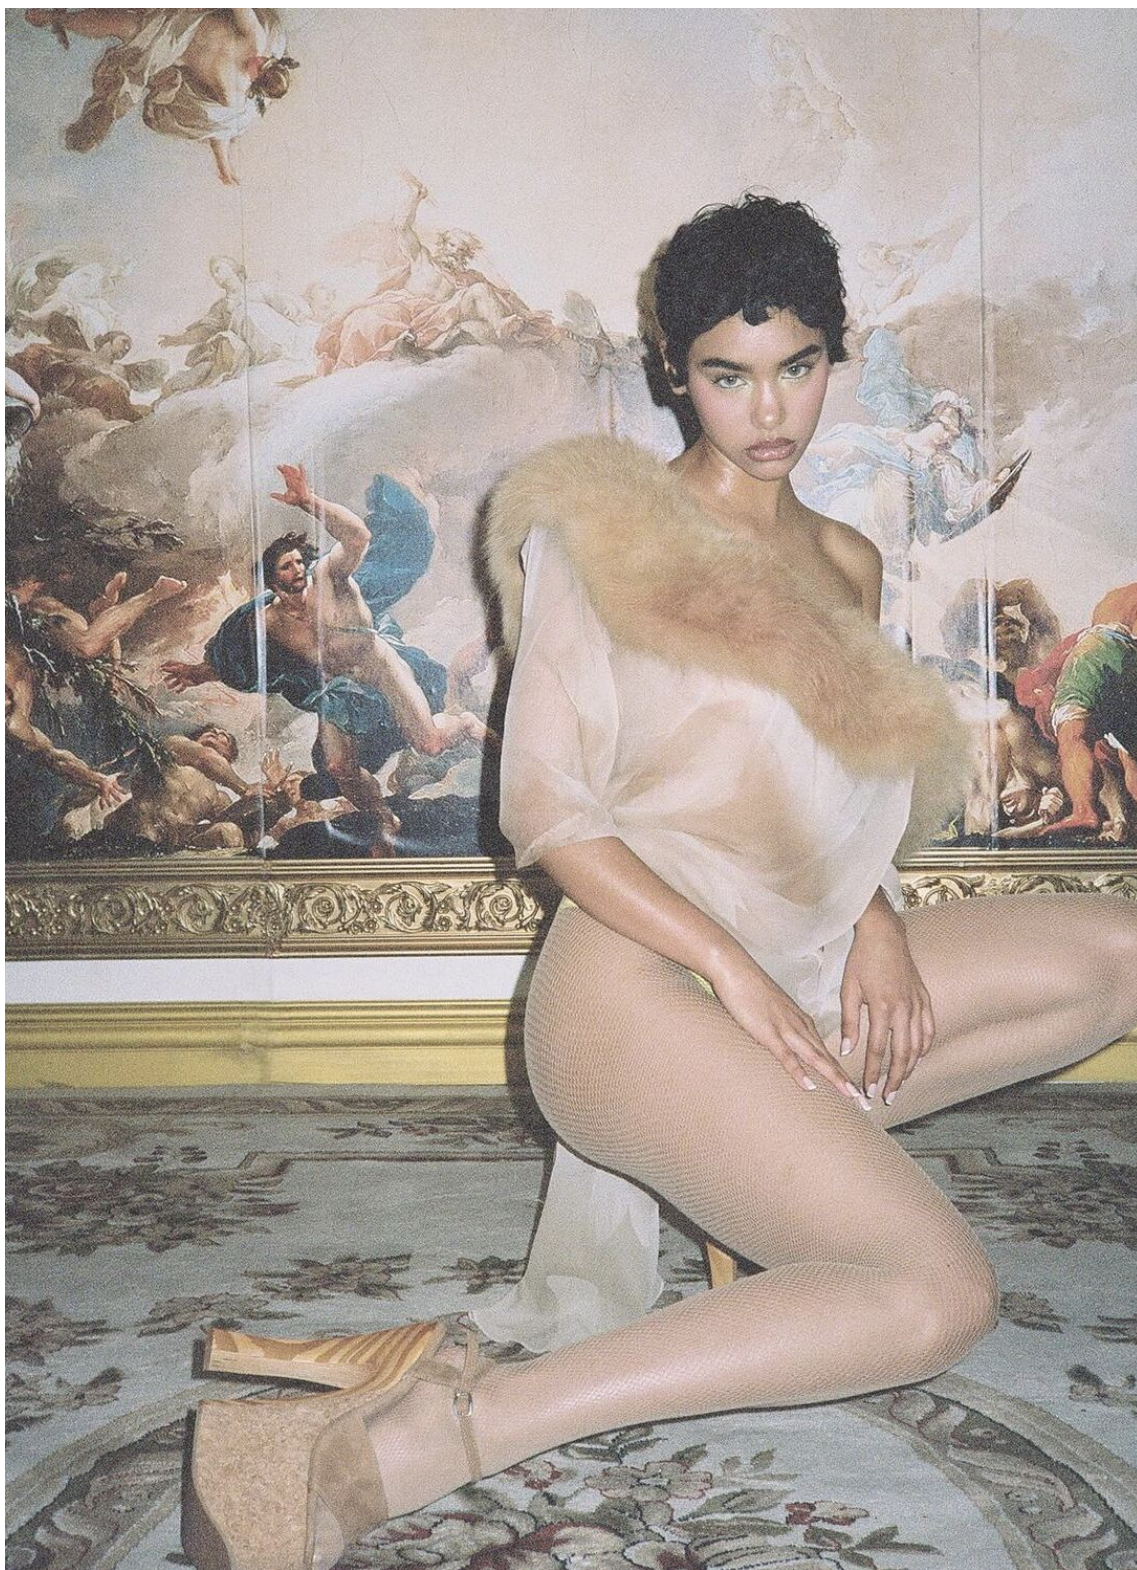

NARESSA VALDEZ

height 173 cm · bust 82 cm · cup B · waist 60 cm · hips 88 cm · dress 36

shoes size 38 · hair brown · eyes brown