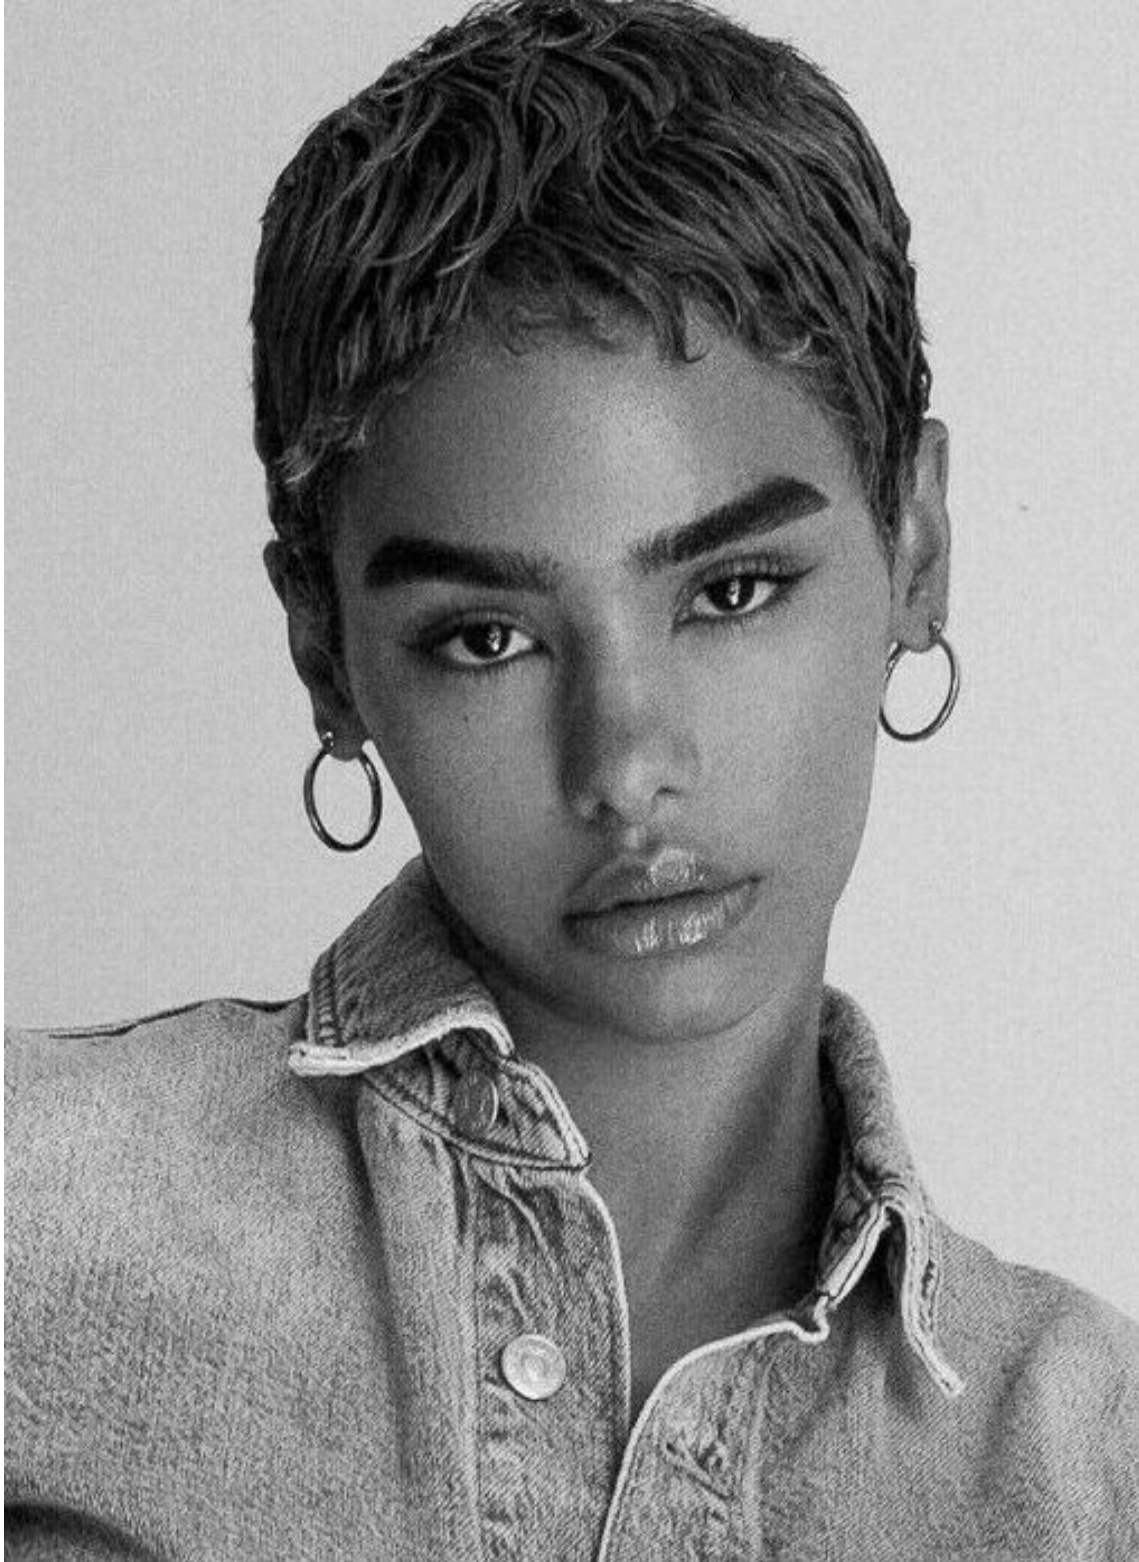

NARESSA VALDEZ

height 173 cm · bust 82 cm · cup B · waist 60 cm · hips 88 cm · dress 36
shoes size 38 · hair brown · eyes brown